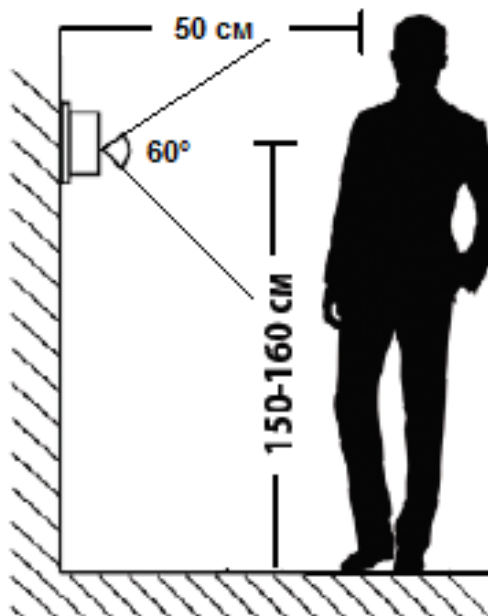

СХЕМА РАЗМЕЩЕНИЯ

ПОДКЛЮЧЕНИЕ

Для соединения видеодомофонной панели с сервером необходимо заделать концы кабеля витой пары UTP-5е вилкой RJ-45, по следующей схеме:

№ контакта вилки	Цвет провода	Назначение
1	Бело-оранжевый	«Rx +»
2	Оранжевый	«Rx-»
3	Бело-зеленый	«Tx+»
4	Синий	«+12В»
5	Бело-синий	«+12В»
6	Зеленый	«Tx-»
7	Бело-коричневый	«-12В»
8	Коричневый	«-12В»

Настройки по умолчанию:

IP-адрес	Логин / Пароль
172.16.16.45	admin / admin
172.16.16.46	

Разработано и произведено в России

+7 (8652) 52-44-44
www.stilsoft.ru