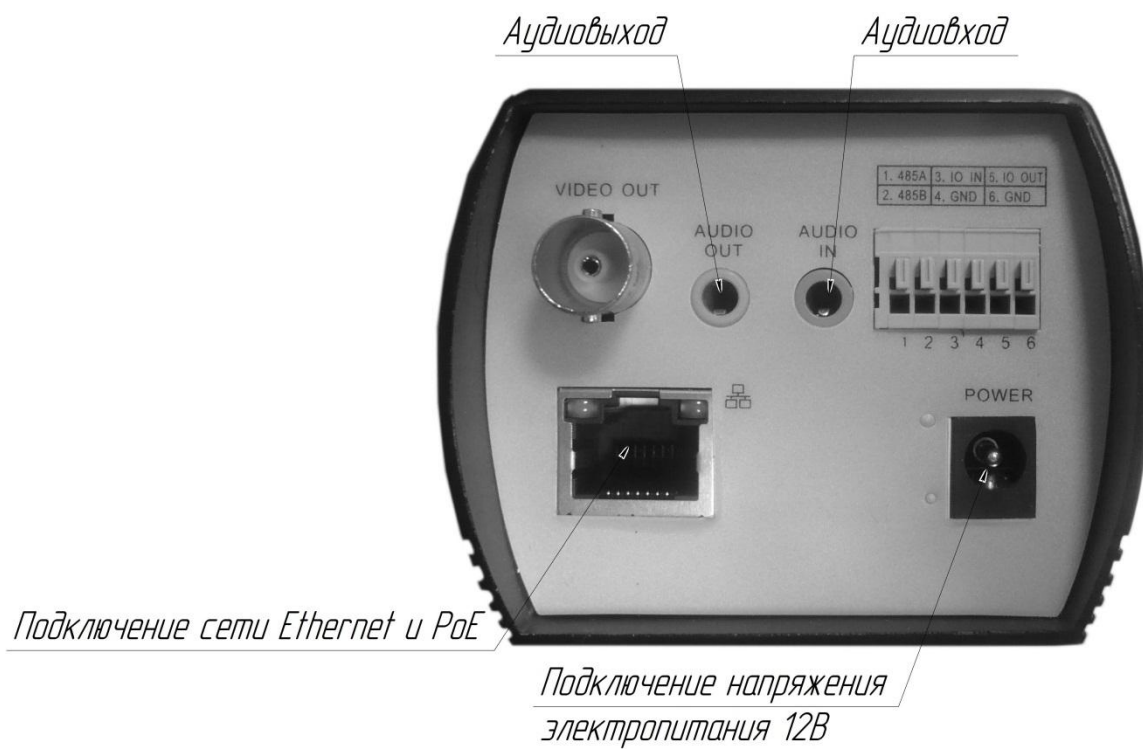

Подключение IP-видеокамеры SDP-866

По умолчанию используются следующие заводские настройки:

IP – адрес: 172.16.16.191

Маска подсети: 255.255.255.0

Логин – admin;

Пароль – 12345.