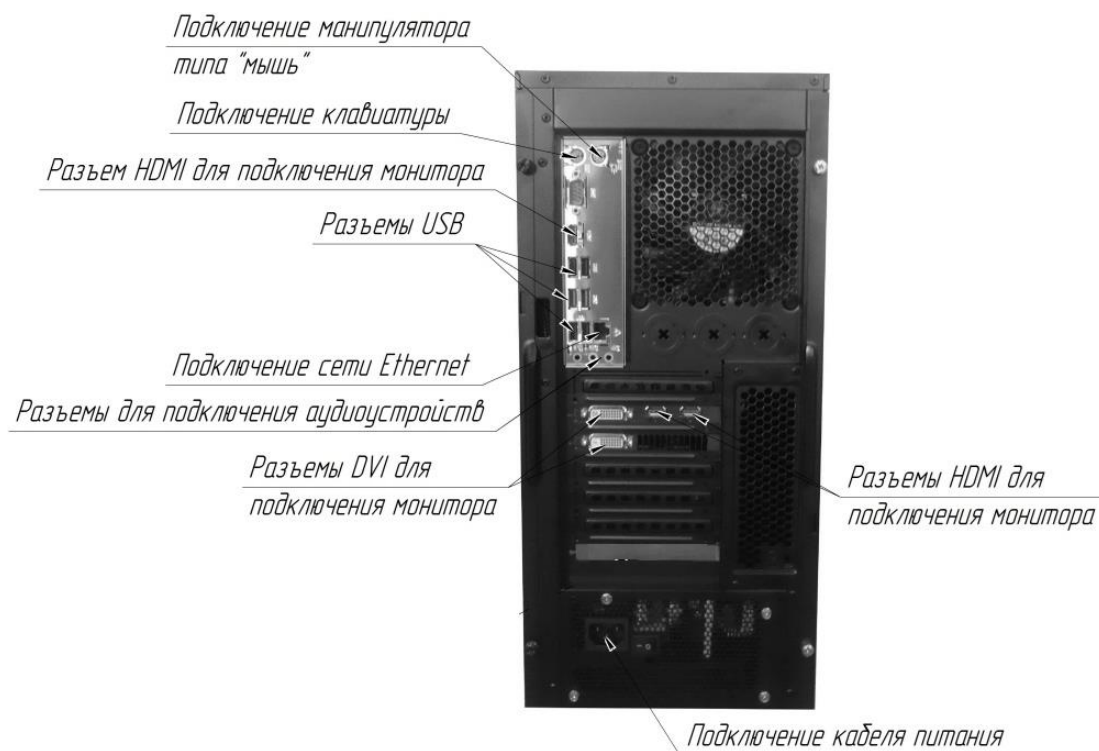

АРМ «Синергет-ТБ-4» Автоматизированное рабочее место

СТФ.426484.256

НАЗНАЧЕНИЕ

Автоматизированное рабочее место «Синергет-ТБ-4» предназначено для удаленного просмотра видеоканалов в реальном масштабе времени и видеоархива, расположенного на жестком диске сервера.

ОБЛАСТИ ПРИМЕНЕНИЯ

- комплексные системы безопасности объектов транспортной инфраструктуры

ИСПОЛНЕНИЕ

- представляет собой системный блок с четырьмя ЖК-мониторами, устанавливаемыми на рабочем столе на кронштейне, приобретаемом отдельно
- на системном блоке предусмотрены разъемы для подключения кабеля питания, мониторов, клавиатуры и мыши, аудиоустройств, входящих в комплект поставки, антенн Wi-Fi, USB-накопителей и устройств, а также разъем для подключения сети Ethernet
- предустановлено Базовое серверное ПО «Синергет»

Наименование параметра	Значение
Масса, не более, кг:	
– системного блока	12,5
– монитора	4,4

ПОДКЛЮЧЕНИЕ

Настройки по умолчанию:

- IP-адрес – 172.16.16.1
- данные для авторизации

	Логин	Пароль для входа
bios	–	bios777 или bios
ОС	User	adm777
СПО	Администратор	dvr777