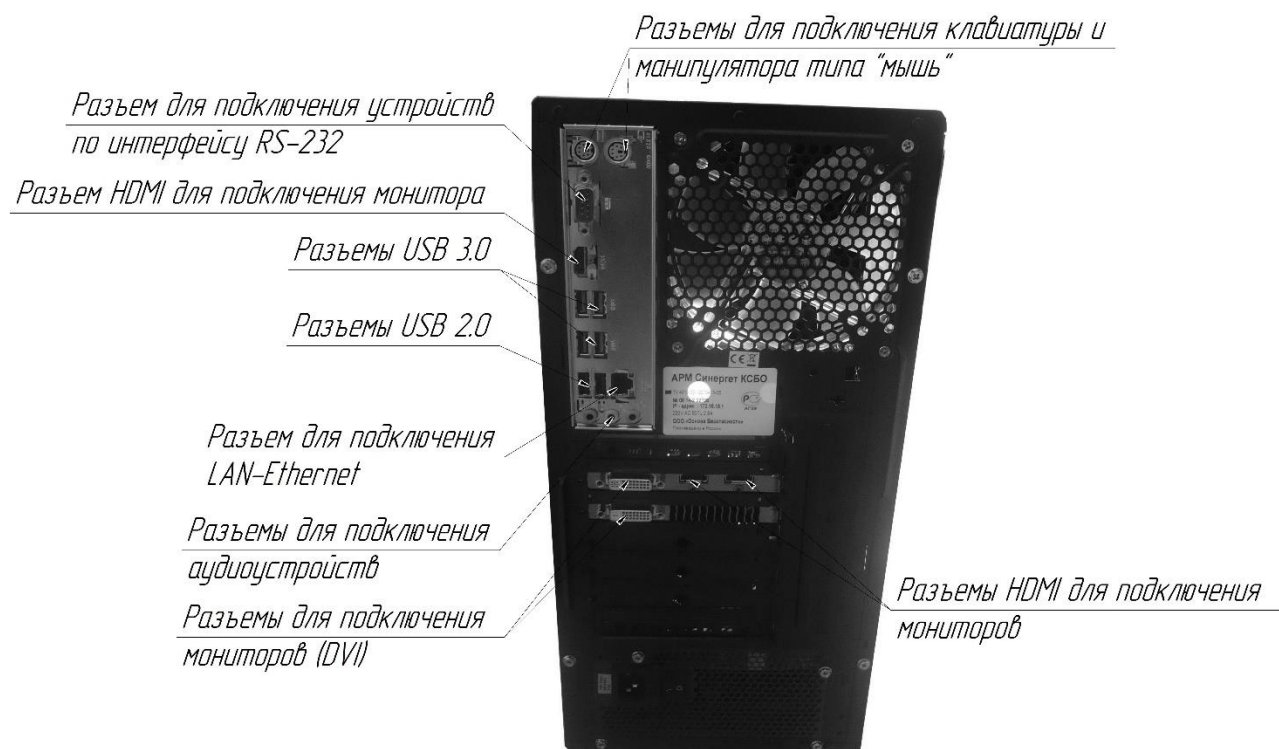

ПОДКЛЮЧЕНИЕ

Настройки по умолчанию:

- IP-адрес – 172.16.16.1
- данные для авторизации

	Логин	Пароль для входа
bios	–	bios777 или bios
OC Linux	User	adm777
СПО	Администратор	dvr777

Разработано и произведено в России

+7 (8652) 52-44-44
www.stilsoft.ru