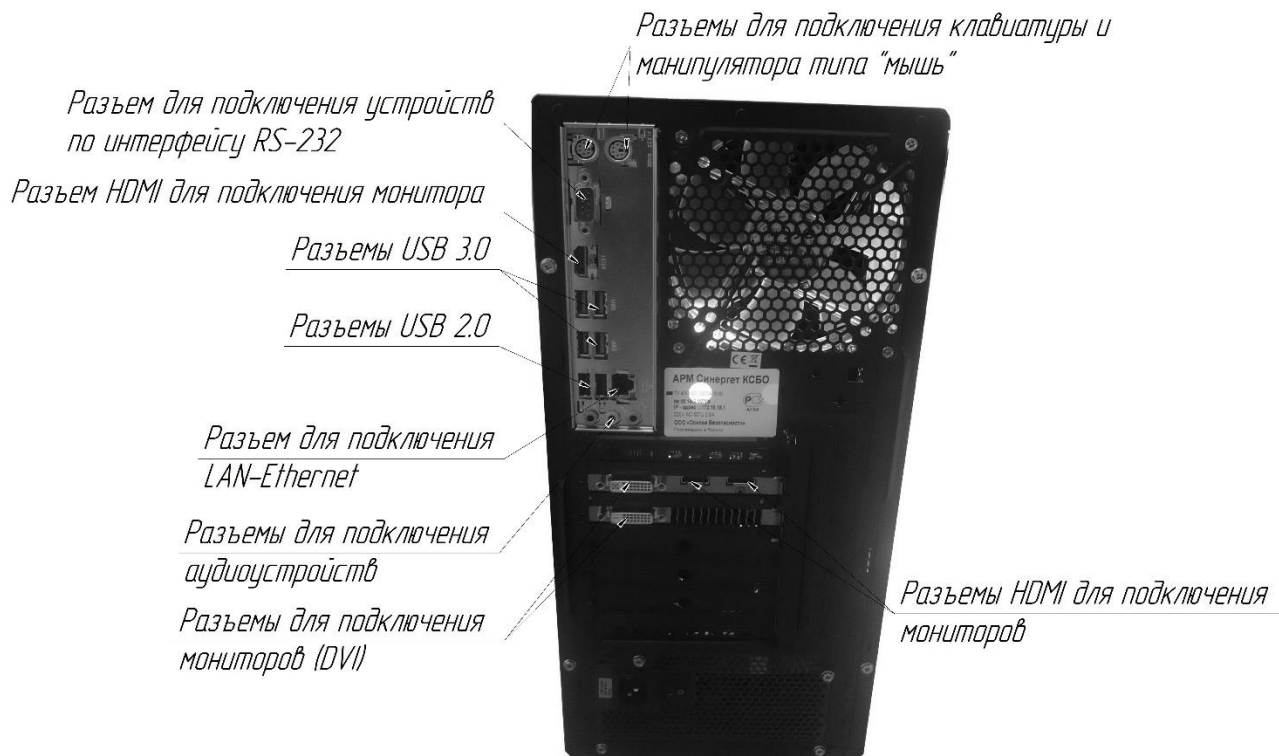

АРМ «Синергет КИТСОЗ»

СТВФ.426484.121

НАЗНАЧЕНИЕ

Автоматизированное рабочее место «Синергет КИТСОЗ» (далее АРМ) предназначено для удалённого управления комплексом инженерно-технических средств охраны и защиты «Синергет» с ЦПУ и просмотра видеоканалов в реальном масштабе времени.

ОБЛАСТИ ПРИМЕНЕНИЯ

- в составе Комплекса инженерно-технических средств охраны и защиты «Синергет»

ИСПОЛНЕНИЕ

- представляет собой комплект оборудования для оснащения рабочего места оператора
- включает в себя системный блок, четыре монитора, клавиатуру, мышь и аудиоколонки
- предусмотрена установка мониторов на рабочем месте при помощи кронштейна
- оснащается всеми необходимыми кабелями для подключения оборудования
- в качестве резервного источника электропитания рекомендуется источник бесперебойного питания (приобретается отдельно) с входным напряжением переменного тока (220 ± 22) В и выходной мощностью не менее 2000 ВА/1340 Вт
- работа осуществляется под управлением СПО «Синергет 1 СВ»

Наименование параметра	Значение
– системного блока	521,5x480x220
– монитора	549x395x194
Масса не более, кг	
– системного блока	14
– монитора	3,7

ПОДКЛЮЧЕНИЕ

Настройки по умолчанию:

- IP-адрес – 172.16.16.1
- данные для авторизации